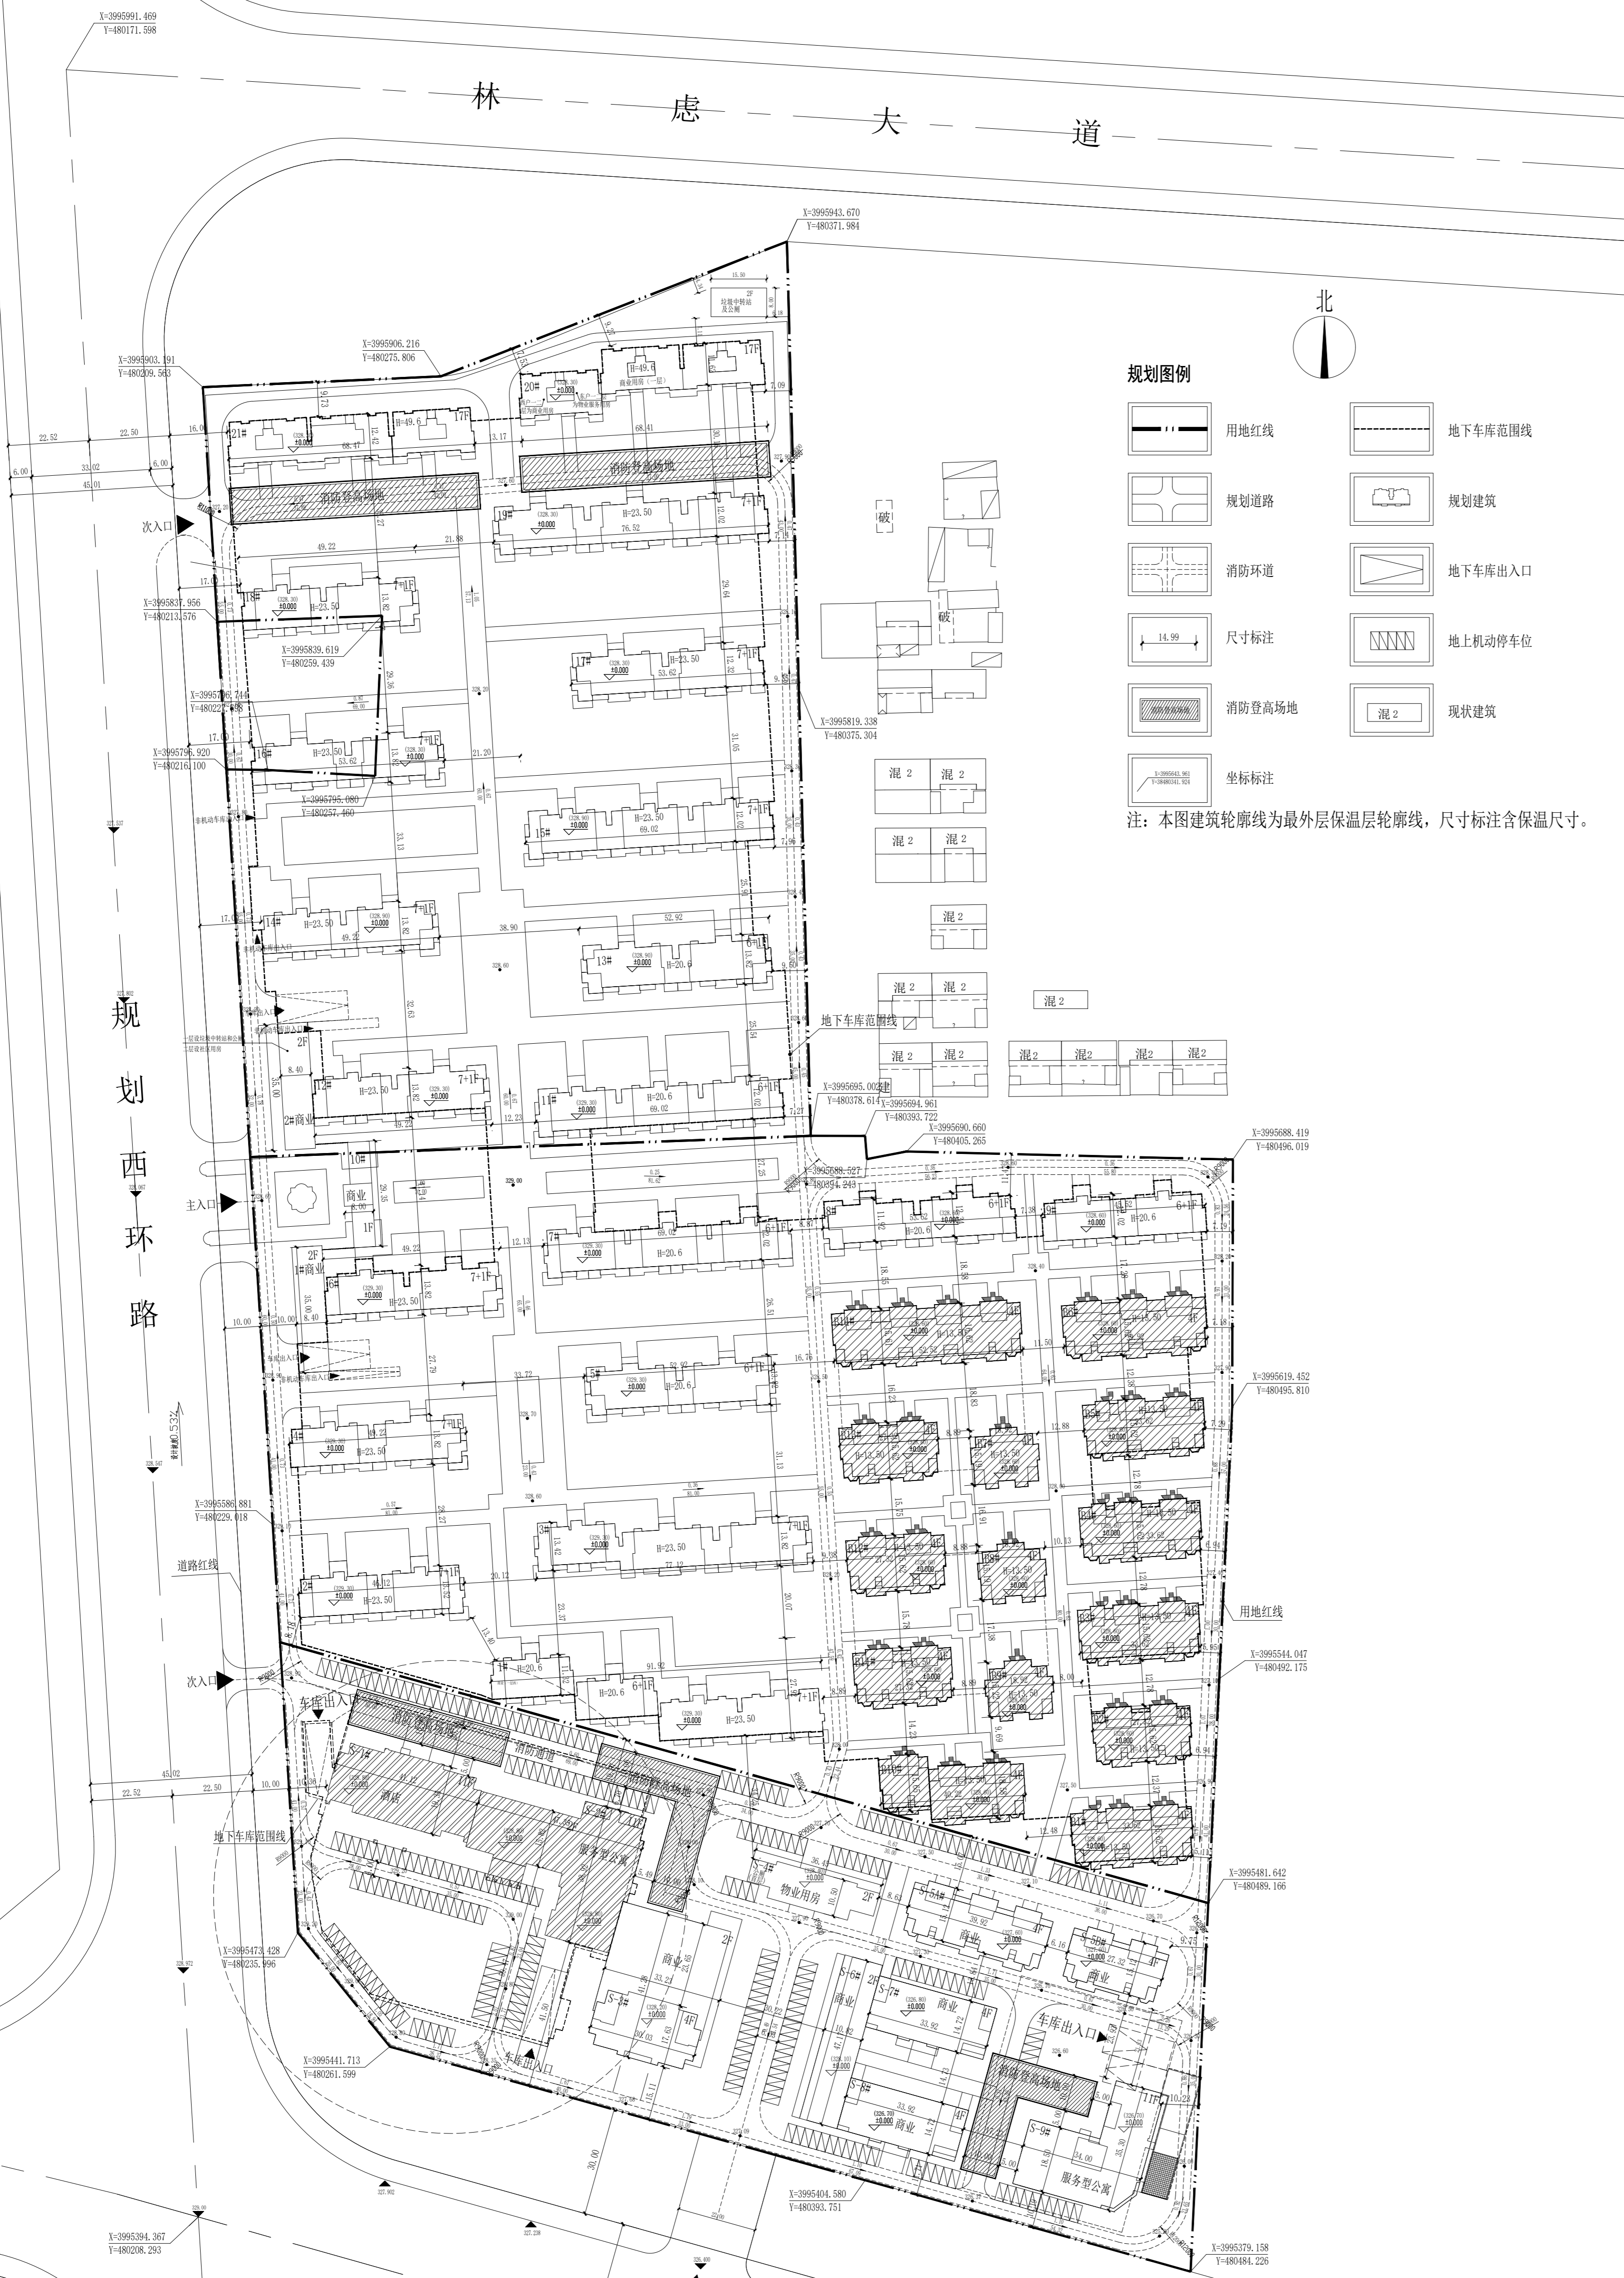

林 虑 大 道

规划西环路

红 旗 渠 大 道

柴号院总平面图 1:1000

柴号院 S-1#楼、S-2#楼调整后总图