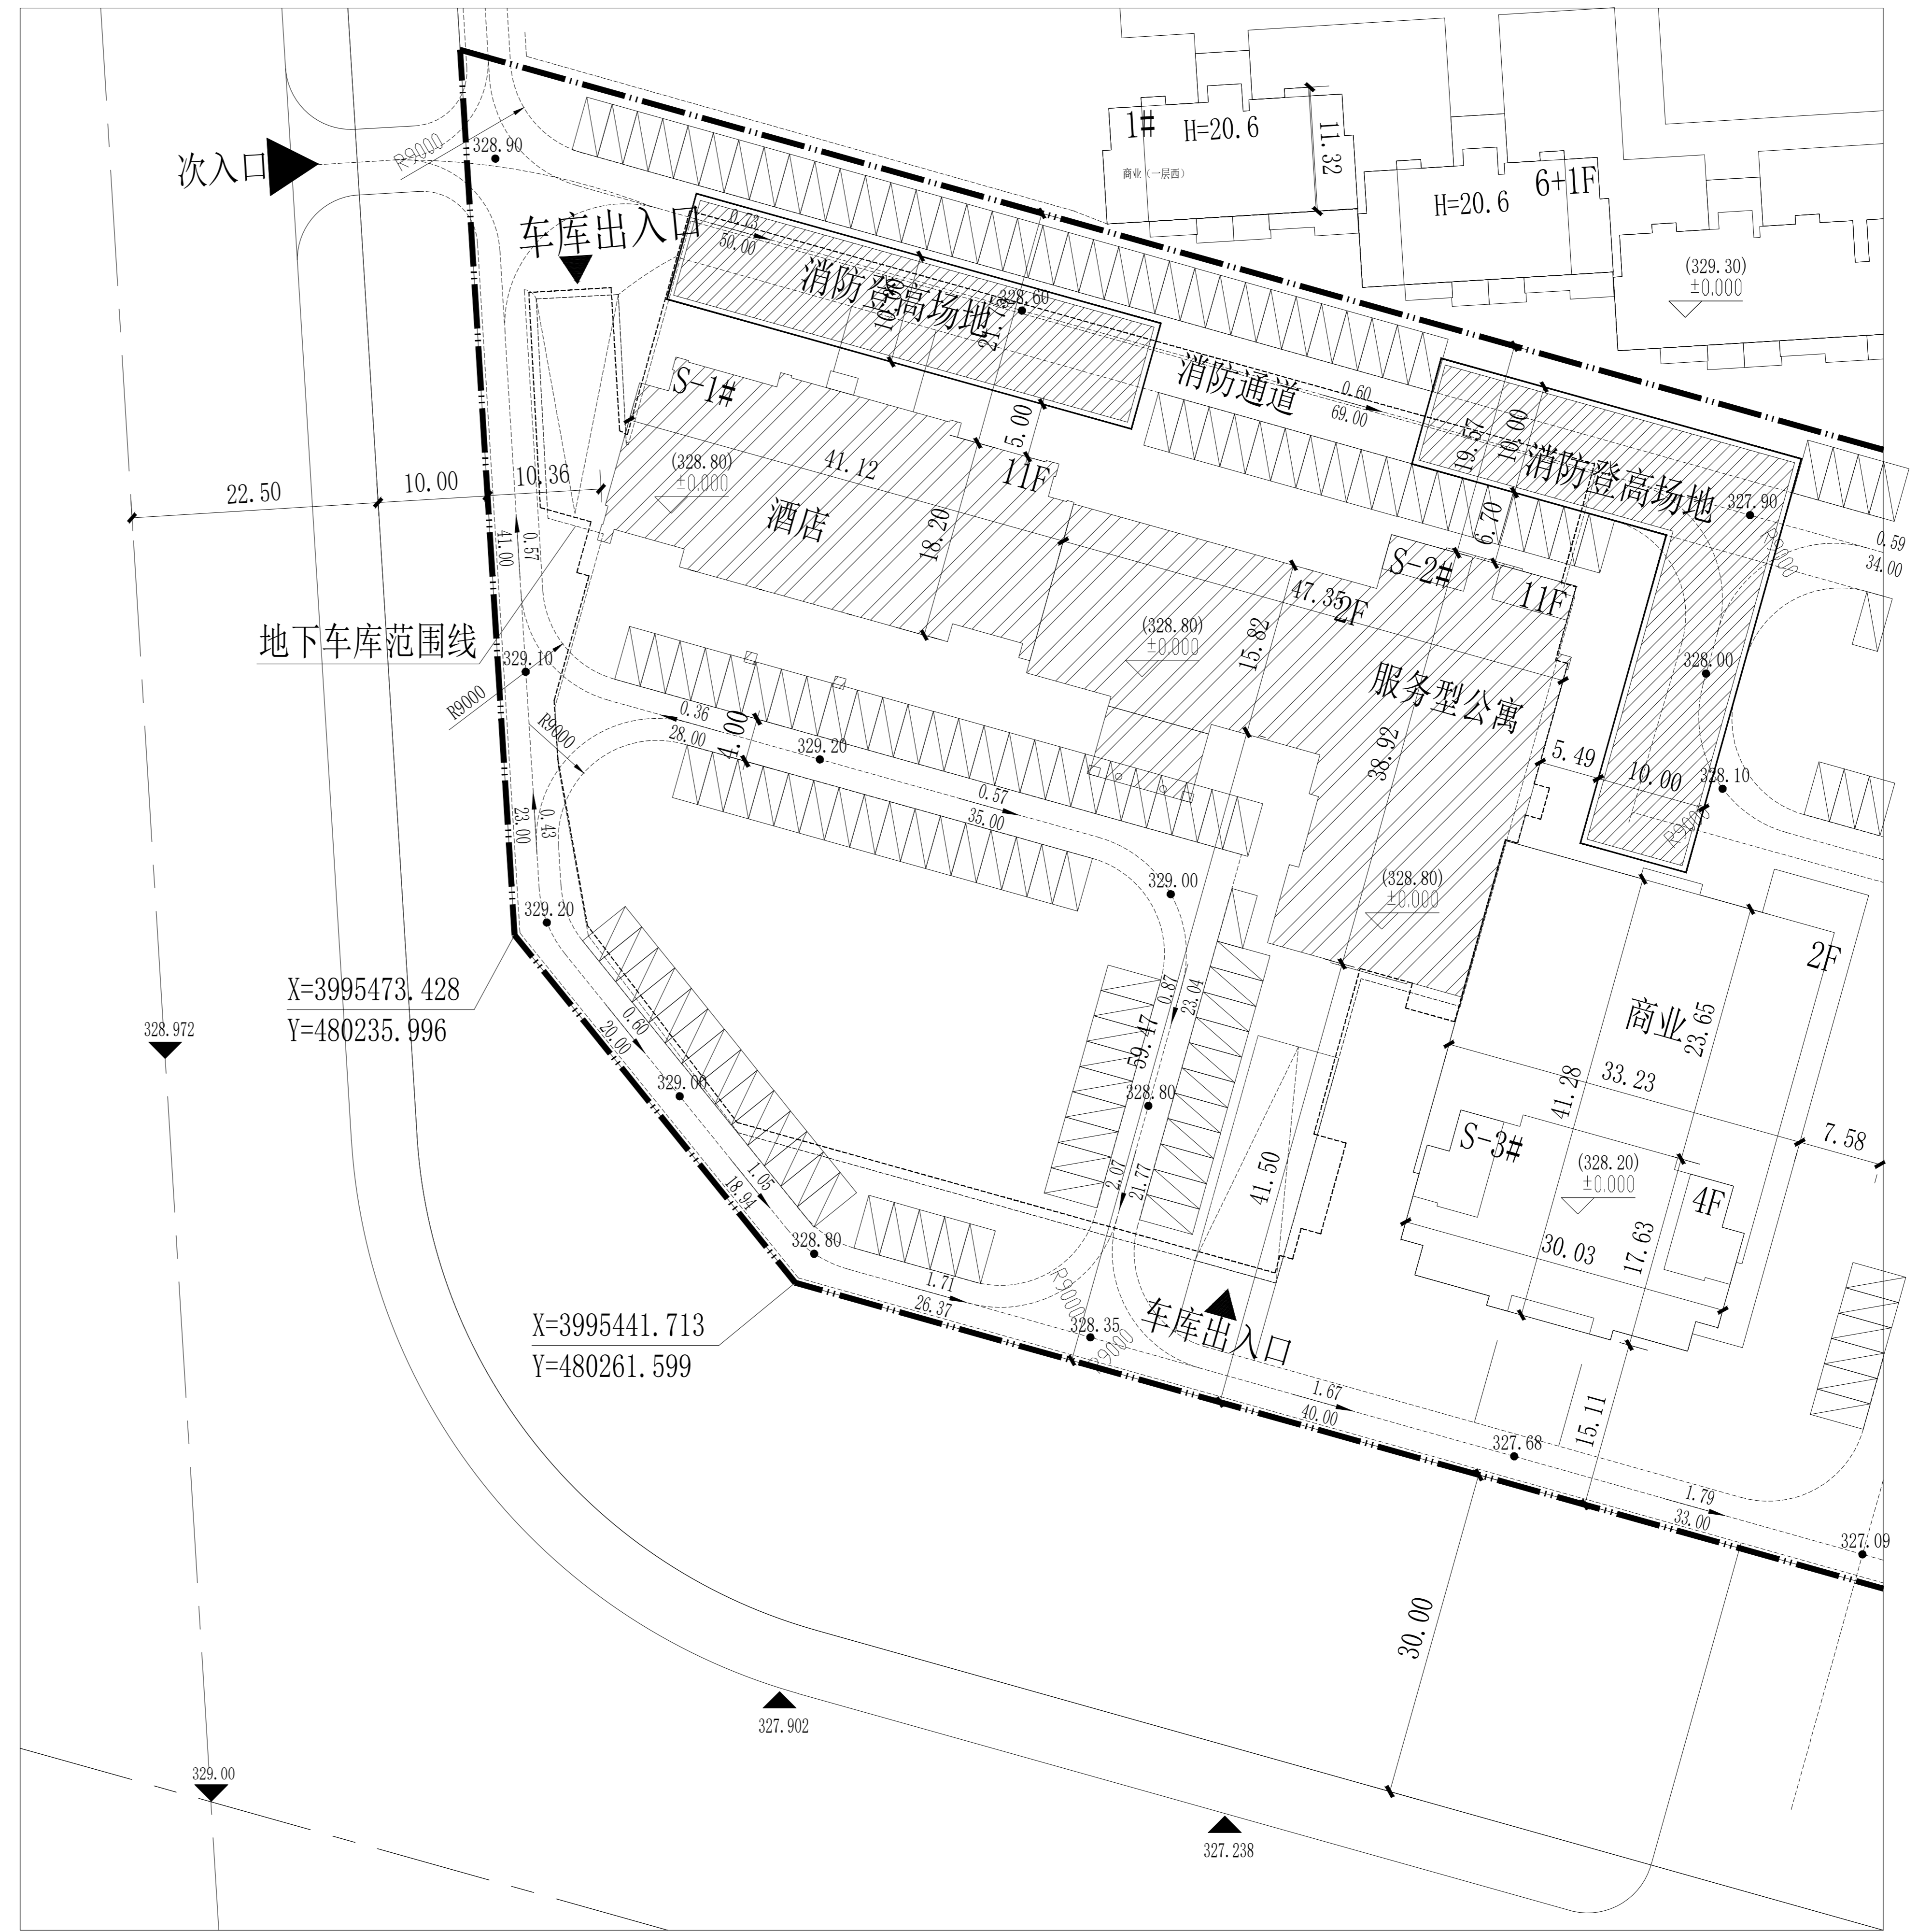

林 虑 大 道

规划西环路

红 旗 渠 大 道

柴号院总平面图 1:1000

柴号院 S-1#楼、S-2#楼调整后总图